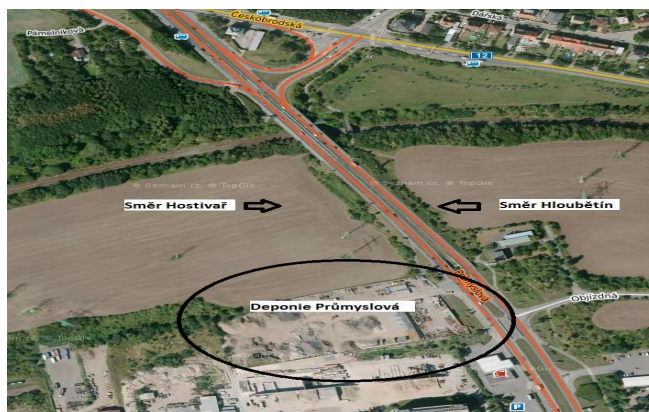

Ceník

Platný od 1.2.2026 – 31.01.2027

Kontakt:

mob.: 601 389 528 (váha)

email: prumyslova@dzpraha.cz

www: www.deponie-prumyslova.cz, www.deponieprumyslova.cz

GPS: 50.0884858N, 14.5359931E

D&Z spol. s r.o.

Mariana Ravliuk – vedoucí deponie

Provozní doba:

Leden–Únor: po-pá 7:00 -16:00

Březen–Říjen: po-čt 7:00 -17:00

pá 7:00 - 16:00

so 7:00 - 15:00

Listopad: po-pá 7:00 - 16:00

so 7:00 - 15:00

Prosinec: po-pá 7:00 - 16:00

Prodej materiálu:

Písek 0/4 (betonářský)	405 Kč/t
Písek zásypový	339 Kč/t
Písek křemičitý	895 Kč/t
Kačírek 16/22*	550 Kč/t
Kačírek 16/32*	565 Kč/t
Drcené kamenivo – frakce 0/4 (lomový prach)	380 Kč/t
Drcené kamenivo – frakce 4/8	740 Kč/t
Drcené kamenivo – frakce 8/16	645 Kč/t
Drcené kamenivo – frakce 16/32	675 Kč/t
Drcené kamenivo – frakce 32/63	576 Kč/t
Drcené kamenivo – frakce 0/32	465 Kč/t
Drcené kamenivo – frakce 0/63	450 Kč/t
Recyklát betonový – betonová drť 0/63 CErb063*	177 Kč/t
Recyklát betonový – betonová drť 0/32 CErb032*	238 Kč/t
Recyklát betonový – betonová drť 32/63 CErb32/63*	237 Kč/t
Recyklát živičný – asfaltová drť 0/63 CEra063*	53 Kč/t
Recyklát směsný – směsná drť 0/4 Ces04*	30 Kč/t
Recyklát směsný – směsná drť 0/63 Ces063*	35 Kč/t
Zemina tříděná – přírodní drcené kamenivo 0/22 CErpdk022*	55 Kč/t
Zemina tříděná jemná – přírodní drcené kamenivo 0/8 CErpdk08*	235 Kč/t
Zemina zahradní*	455 Kč/t

Zboží označené * nutno telefonicky ověřit na tel.: 601 389 528 (váha). Veškeré ceny jsou uvedeny bez DPH 21 %. Na naší provozovně není možná platba kartou ani QR kódem.